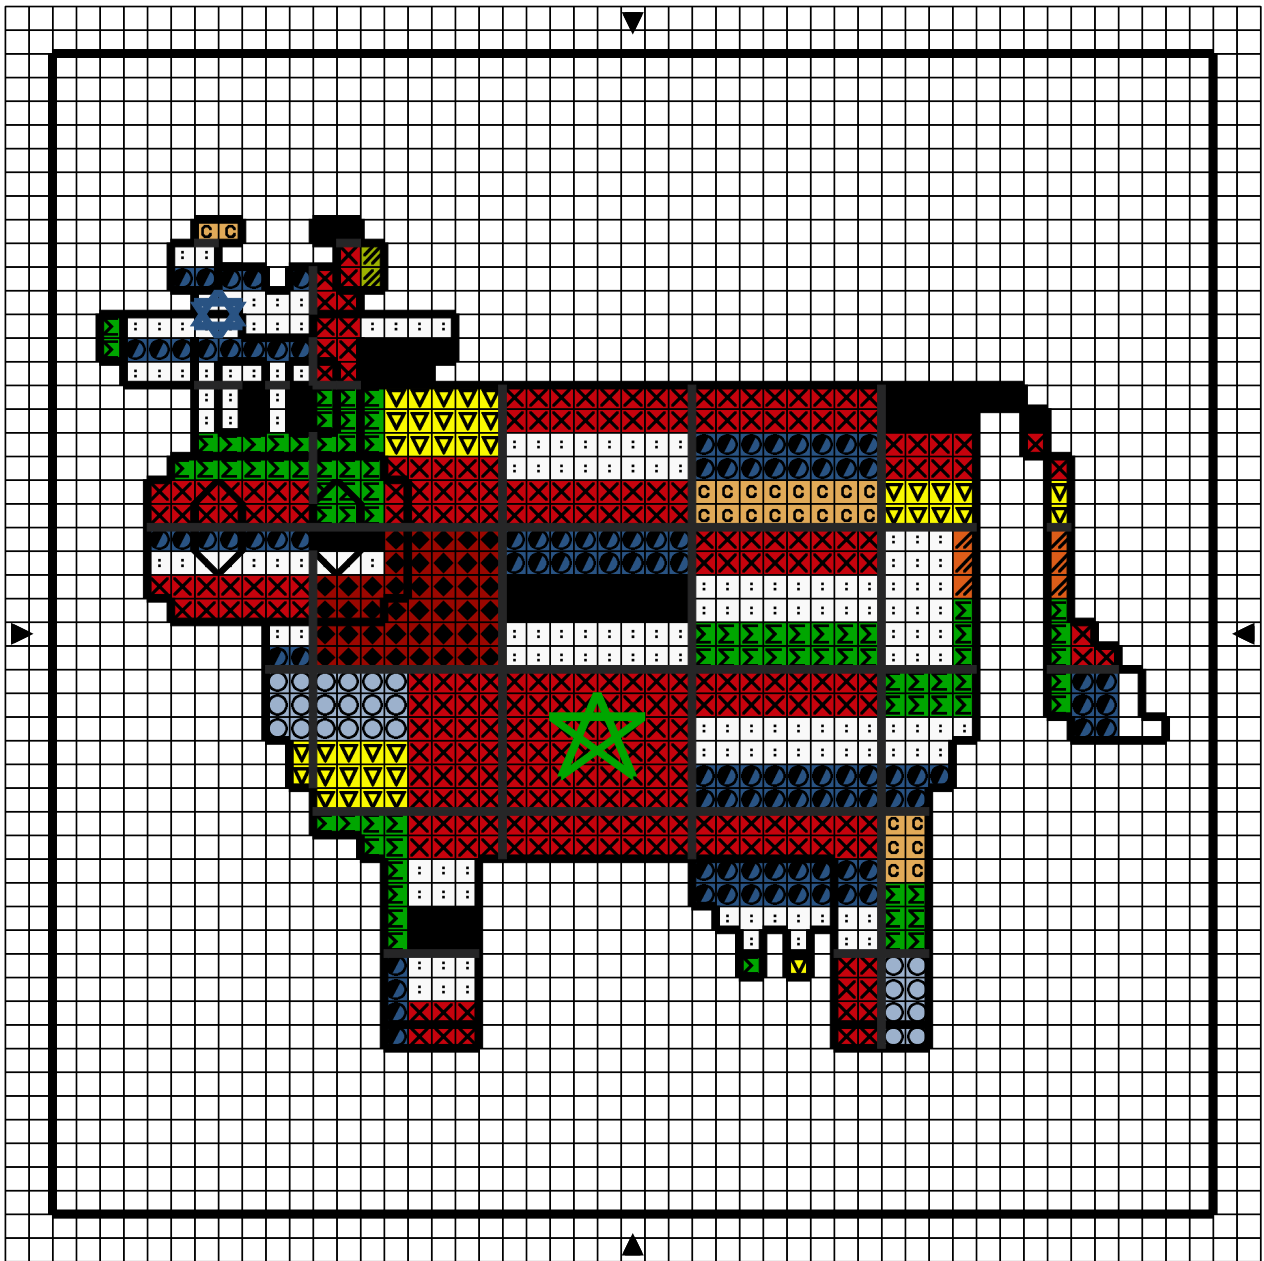

■	Noir	DMC 310	Anchor 403
:	Blanc	Blanc	1
◆	Saumon tr fc	347	
X	Rouge anglais vif	666	
c	Or vieilli cl	676	
/	Orange chaud my	721	
∇	Jaune	307	289
∥	Vert forêt cl	907	
M	Vert pelouse fc	906	256
○	Aigue-marine cl	3325	
◐	Marine cl	312	

Points arrière

—————	Noir	310	403
.....	Gris étain fc	413	
—————	Vert pelouse fc	906	256
.....	Marine cl	312	

Dessiné par: Géraldine

Copyright <http://silepointcompte.free.fr/>

■	Noir	DMC 310	Anchor 403
:	Blanc	Blanc	1
⊠	Saumon tr fc	347	
⊠	Rouge anglais vif	666	
⊠	Or vieilli cl	676	
⊠	Orange chaud my	721	
⊠	Jaune	307	289
⊠	Vert forêt cl	907	
⊠	Vert pelouse fc	906	256
⊠	Aigue-marine cl	3325	
⊠	Marine cl	312	

Points arrière			
—	Noir	310	403
—	Gris étain fc	413	
—	Vert pelouse fc	906	256
—	Marine cl	312	

Dessiné par: Géraldine

Copyright <http://silepointcompte.free.fr/>